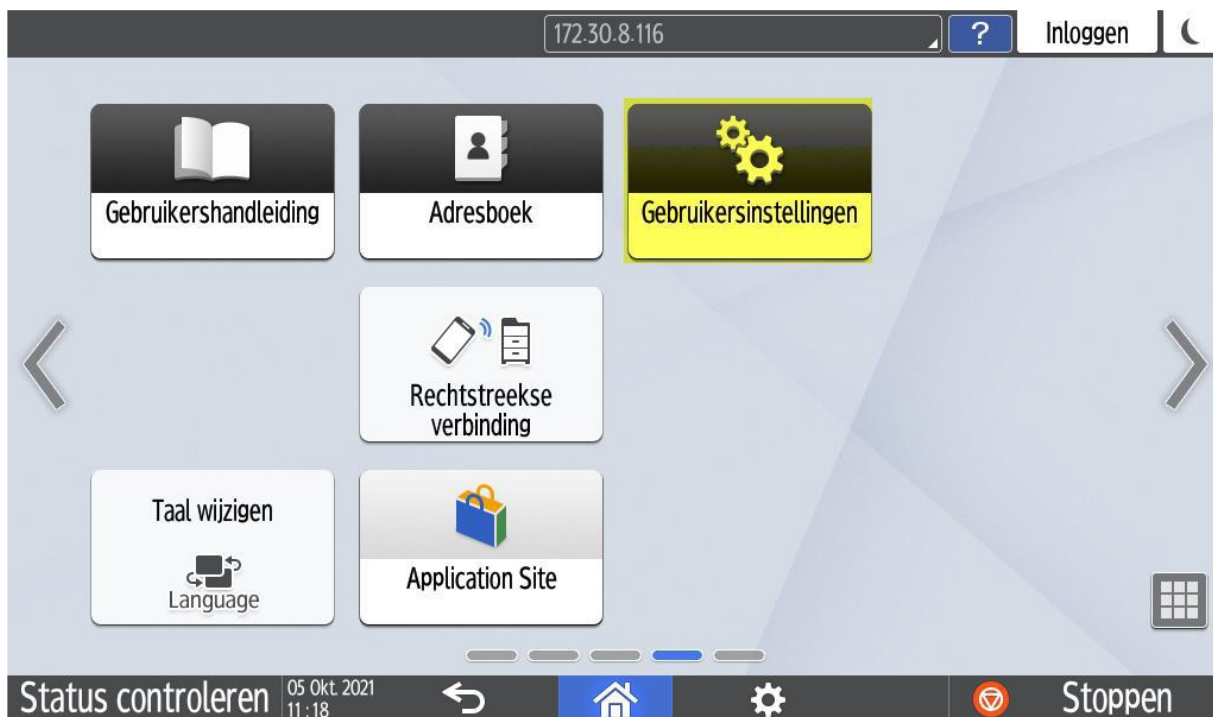

Tellerstandenlijst afdrucken IMC serie (standaard scherm)

Ga naar de button “gebruikersinstellingen

Klik op de button “Teller”

Klik nu op “Teller weergeven/afdrukken”

Tik om bestur. dr beh. te weig. ?

Teller