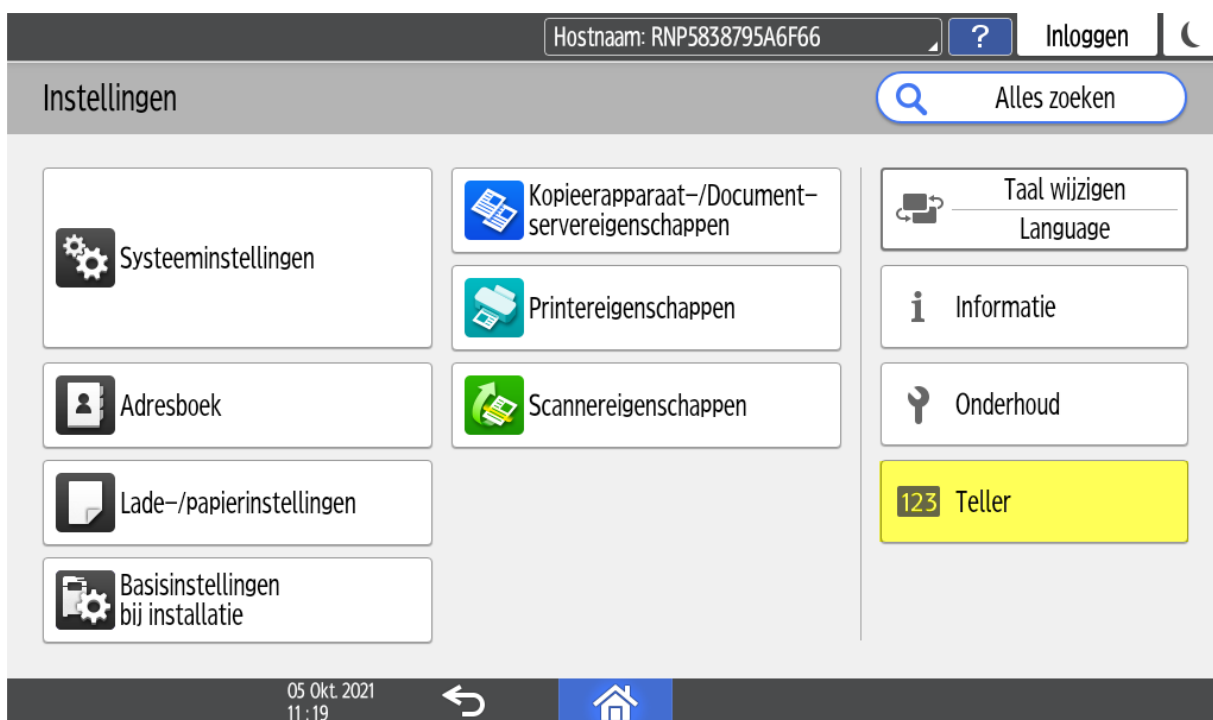

Tellerstandenlijst afdrucken IMC serie (standaard scherm)

Ga naar de button “gebruikersinstellingen

Klik op de button “Teller”

Klik nu op “Teller weergeven/afdrukken”

Tik om bestur. dr beh. te weig. ?

Teller